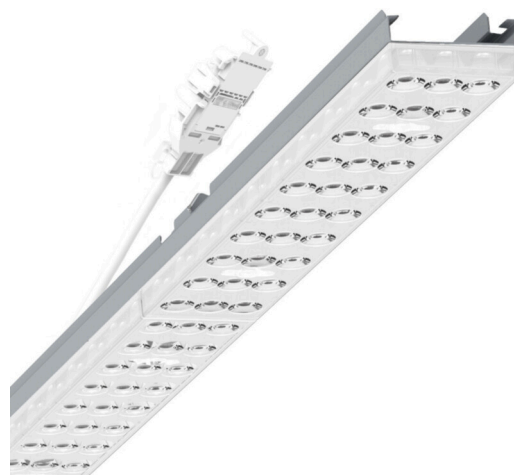

прибородержатель переменный - Individual.Lens.Optic - прямой широконаправленный свет - без видимых стыков

Ламподержатель из оцинкованного стального профиля, поверхность покрыта лаком на полиэфирной смоле. Крепление без инструментов с нажимными затворами, встроенными в конструкцию, обеспечивают защиту от кражи и взлома. В несущей трековой шине позиционируется по-разному. Цвет корпуса серебристый/ белый алюминий RAL 9006; Прямой широко направленный свет, распространяющийся через линзу «Individual.Lens.Optic» из пластика ПММА. Оптика отдельных линз делает сборку и установку предельно удобными, плоскость легко чистится. Тройные ряды из отдельных линз и лампо-/прибородержатели, идеально согласованные между собой, обеспечивают цельный вид без стыков и неравномерностей Подключение к электросети через присоединительный провод длиной 1 м для свободного позиционирования прибородержателя в световой полосе и 3-полюсную втычную деталь для быстрой сборки со свободным выбором фаз. Сменные блоки, позволяющие легко модернизировать освещение, существенно продлевают срок службы всей осветительной установки.

электротехника

Балласт	Электронный драйвер (1 штука)
Мощность системы	26W
сетевое напряжение	230V/50Hz
класс энергосбережения/Источник света	D

Оптика

Оснастка	LED, цветопередача/оттенок света CRI ≥ 80 / 4000K
Допуск для координаты цветности (MacAdam)	3SDCM
Фотобиологическая безопасность (светильник)	RG1
Номинальный световой поток	4389lm
Срок службы LED	50000h L80/B10 (Tq 45°C)
светоотдача светильников	171lm/W
Угол излучения	95° (C0) / 95° (C90)
UGR поп./вдоль	18.9 / 19.3

Механика

цвет корпуса	серебристый/ белый алюминий RAL 9006
размеры (LxWxH/DxH)	1531mm x 55mm x 33mm
вес (нетто)	2kg
Вид монтажа	сборка трековых систем, световая структура

DEEP-LINK

<https://www.regiolum.de/ru/article/19415004015>

Ссылка	LED 4000lm 840
ηLB	100 %
Φ ↓/↑	98 % / 2 %
UGR поп./вдоль дисплей	18.9 / 19.3
	65° < 3000cd/m²

размеры

L	1531 mm	Длина
B	55 mm	Ширина
H	33 mm	Высота