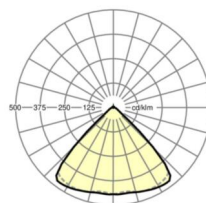

Механика

цвет корпуса	серебристый/ белый алюминий RAL 9006
размеры (LxWxH/DxH)	1531mm x 55mm x 33mm
вес (нетто)	2kg
Вид монтажа	сборка трековых систем, световая структура

DEEP-LINK

<https://www.regiolum.de/ru/article/19415004015>

Ссылка	LED 4000lm 840
ηLB	100 %
Φ ↓/↑	98 % / 2 %
UGR поп./вдоль дисплей	18.9 / 19.3
	65° < 3000cd/m²

размеры

L	1531 mm	Длина
B	55 mm	Ширина
H	33 mm	Высота