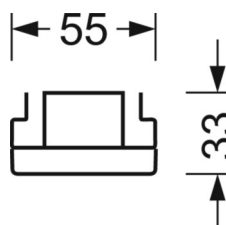

Механика

цвет корпуса	серебристый/ белый алюминий RAL 9006
размеры (LxWxH/DxH)	1531mm x 55mm x 33mm
вес (нетто)	2kg
Вид монтажа	сборка трековых систем, световая структура

DEEP-LINK

<https://www.regiolum.de/ru/article/19415004015>

Ссылка	LED 4000lm 840
ηLB	100 %
Φ ↓/↑	98 % / 2 %
UGR поп./вдоль дисплей	18.9 / 19.3
	65° < 3000cd/m²

размеры

L	1531 mm	Длина
B	55 mm	Ширина
H	33 mm	Высота