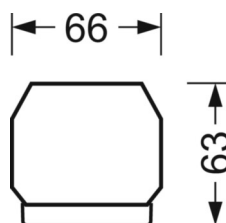

Механика

цвет корпуса	серебристый/ белый алюминий RAL 9006
размеры (LxWxH/DxH)	1531mm x 55mm x 33mm
вес (нетто)	2kg
Вид монтажа	сборка трековых систем, световая структура

DEEP-LINK

<https://www.regiolum.de/ru/article/19415004015>

Ссылка	LED 4000lm 840
ηLB	100 %
Φ ↓/↑	98 % / 2 %
UGR поп./вдоль дисплей	18.9 / 19.3
	65° < 3000cd/m²

размеры

L	1531 mm	Длина
B	55 mm	Ширина
H	33 mm	Высота